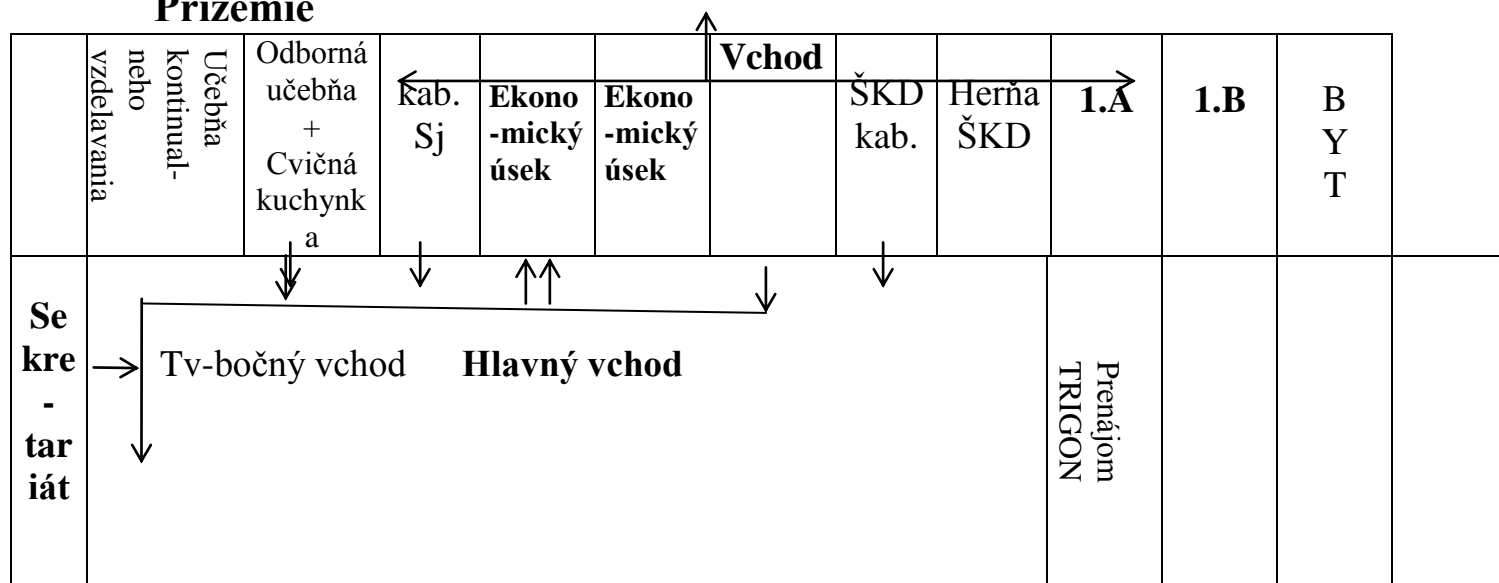

Základná škola s materskou školou, Sibírska 39, 831 02 Bratislava

Rozdelenie tried

Školský rok 2016/2017

Prízemie

1. poschodie

2. poschodie