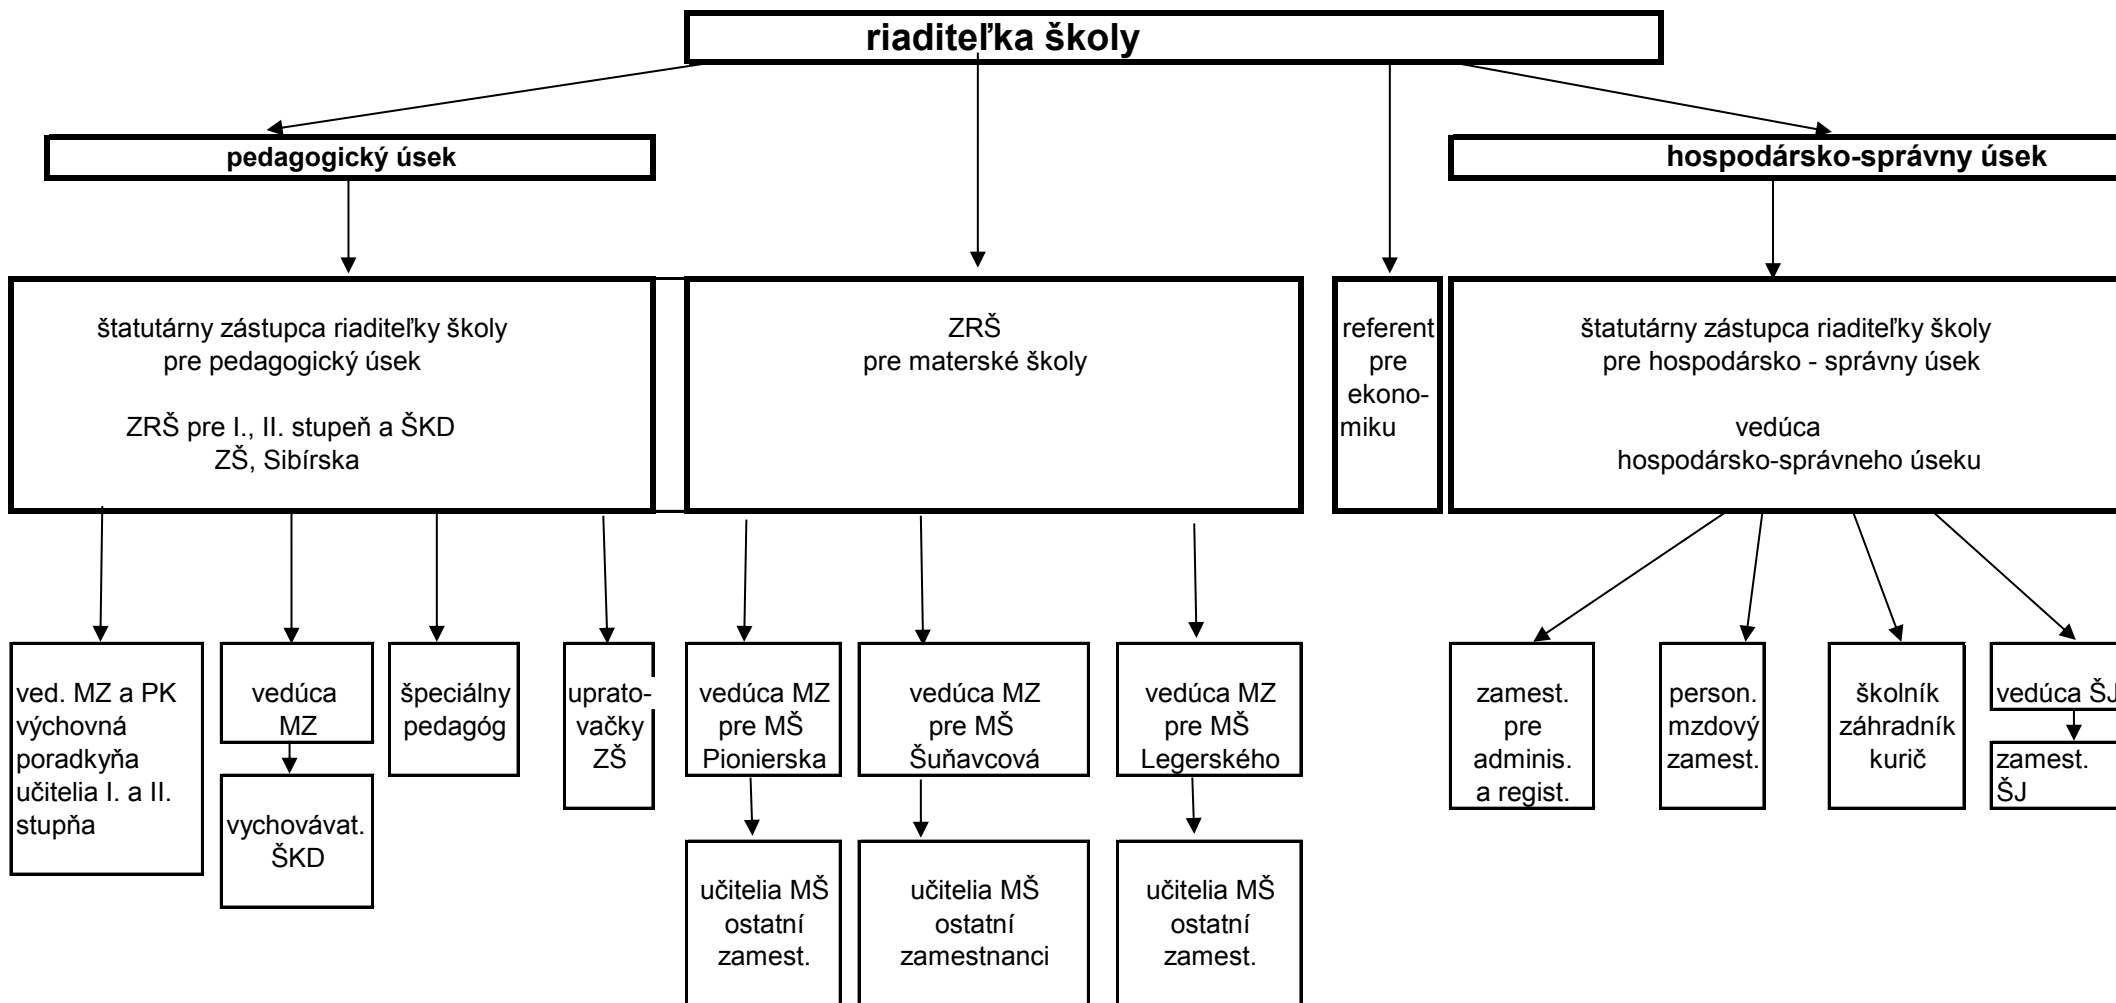

ORGANIZAČNÁ SCHÉMA

Základná škola s materskou školou, Sibírska 39, 831 02 Bratislava

Platnosť od 1.1.2017